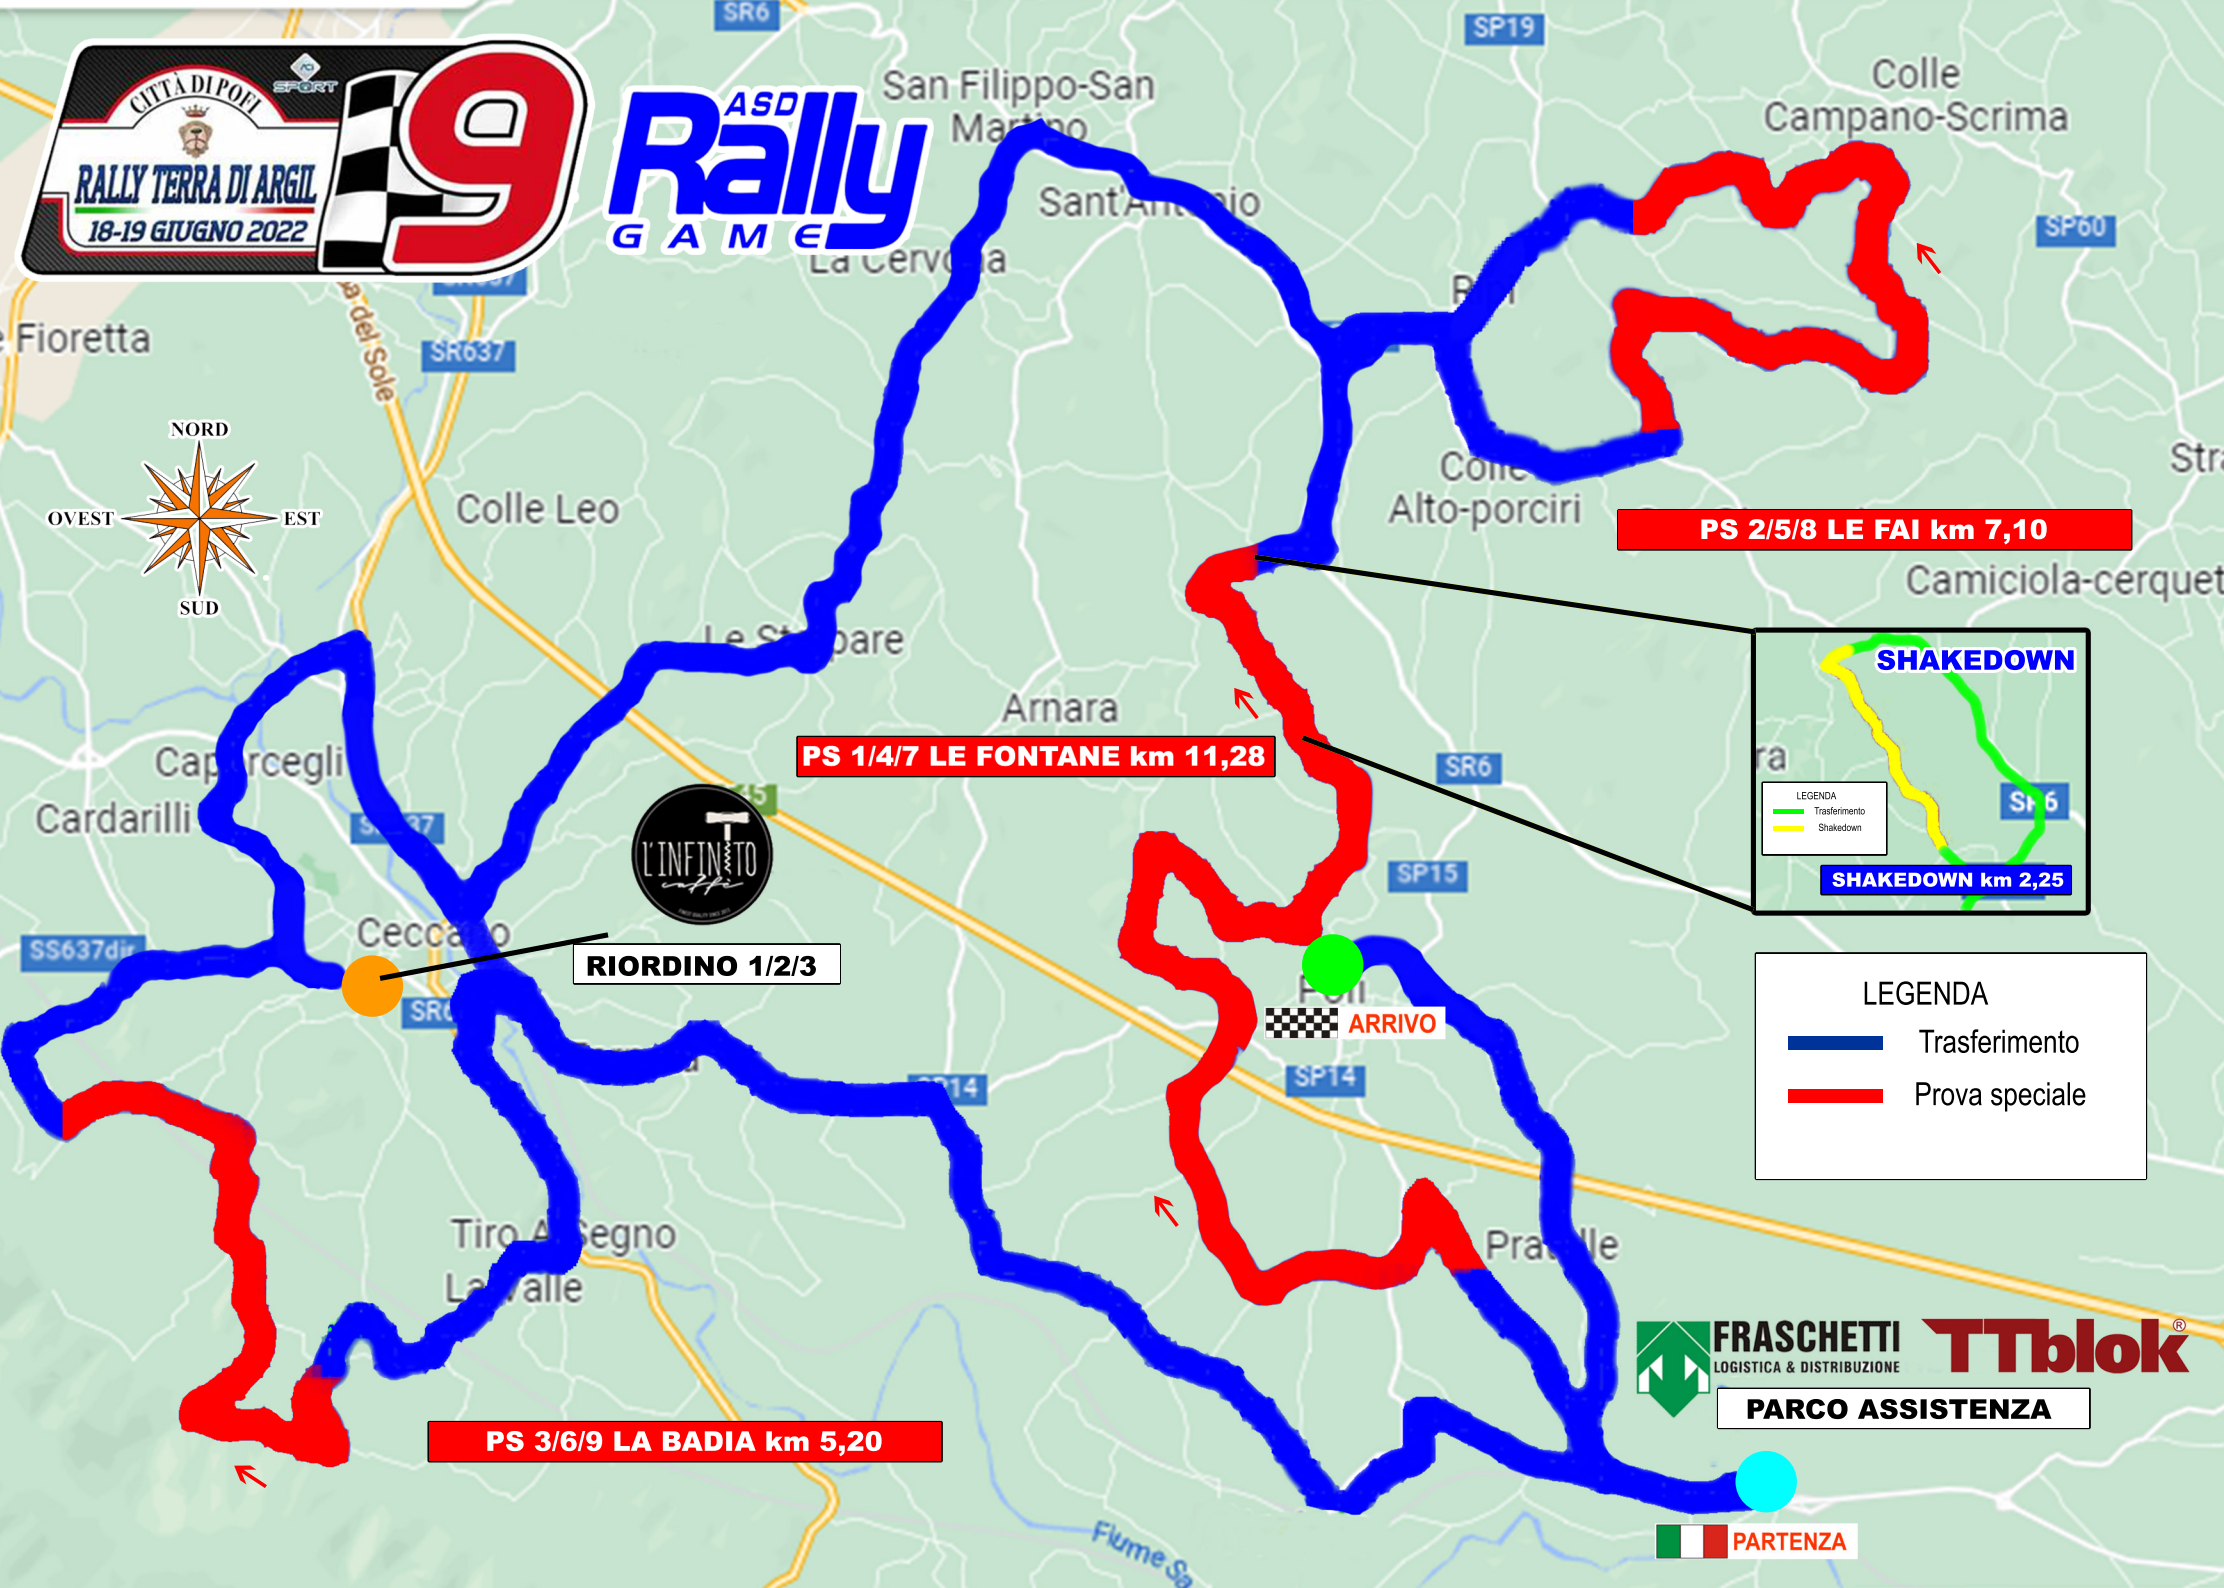

ASD  
**Rally**  
GAME

**RIORDINO 1/2/3**

**PS 1/4/7 LE FONTANE km 11,28**

**PS 2/5/8 LE FAI km 7,10**

**PS 3/6/9 LA BADIA km 5,20**

LEGENDA

- Trasferimento (Blue line)
- Prova speciale (Red line)

**FRASCHETTI**  
LOGISTICA & DISTRIBUZIONE  
**TTblok**  
**PARCO ASSISTENZA**

**PARTENZA**